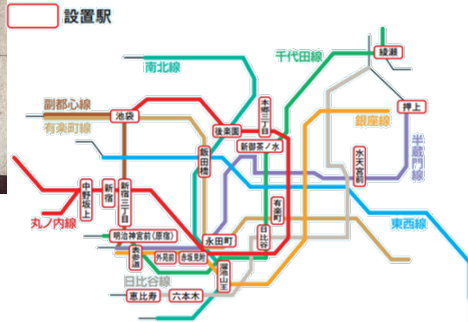

【特別価格】 **800,000円** (定価**1,000,000円**)

※税別価格です

放映期間	柱数	モニター数	秒数	開始日
7日	4本	8面	15秒	月

★ 放映箇所に応じて割引率UP！  
大規模PRにオススメです。

※放映時間 5：00～24：00

<対象エリア>

駅	エリア	掲出期間	定価	ロール	開始日
銀座	銀座線 松屋口改札	1 カ月	300,000円	6 分	1 日
日本橋	高島屋口方面通路		500,000円		
上野	銀座線 東口改札		300,000円		
	日比谷線 車坂口改札		100,000円		
溜池山王	銀座線 溜池口改札		100,000円		
新宿	東口改札 (B11出口前)		320,000円		
池袋	丸ノ内線 東口改札		300,000円		
	副都心線 西東口改札		250,000円		
	丸副ホーム連絡通路				
六本木	六本木交差点方面改札		420,000円		
恵比寿	JR口改札		200,000円		
秋葉原	JR口改札		100,000円		
飯田橋	JR口改札		300,000円		
高田馬場	JR口改札		300,000円		
北千住	中央口改札		100,000円		
明治神宮前	原宿口改札		300,000円		
豊洲	駅前交差点改札		300,000円		
	ららぽーと改札		100,000円		
有楽町	そごう口・銀座口改札		320,000円		
大手町	丸ノ内線		250,000円		
	東西線	400,000円			
	千代田線	700,000円			
	半蔵門線	200,000円			

★22駅にて放映。大迫力の80インチの大型モニターです！

★外部データとの連携により、  
様々な表現が可能なDDOOH対応

※放映時間 5:00～24:00

約**42%**  
**OFF**

【特別価格】**840,000円**

(定価**1,400,000円**) ※税別価格です

掲出期間	秒数	開始日
7日	15秒	月曜

<対象エリア>

路線	駅	エリア	モニターサイズ
銀座線	表参道	中央A改札口付近	110インチ相当 (55インチ×4)
	外苑前	2番出口付近	
	溜池山王	溜池交差点方面改札付近	
丸ノ内線	中野坂上	1番出口付近	80インチ
	新宿	B12出口付近	
		B13出口付近	
	赤坂見附	改札内	
	本郷三丁目	新御茶ノ水方面ホーム階段付近	
後楽園方面ホーム階段付近			
南北線	後楽園	中央口改札付近	
		丸ノ内線方面通路	
日比谷線	恵比寿	JR口改札付近	
	六本木	交差点方面改札付近	
		ホーム階EV前	
東西線	飯田橋	南北線方面通路	
千代田線	明治神宮前(原宿)	原宿口改札付近	
	日比谷	日比谷交差点方面改札付近	
	新御茶ノ水	聖橋口改札付近	
	綾瀬	東口改札付近	
有楽町線	有楽町	D7出口付近	
		D4出口付近	
半蔵門線	水天宮前	エターミナル口改札付近	
	押上	乗換口改札付近	
南北線	永田町	B2階コンコース	
副都心線	新宿三丁目	新宿三丁目交差点方面改札付近	
	池袋	西東口改札付近	