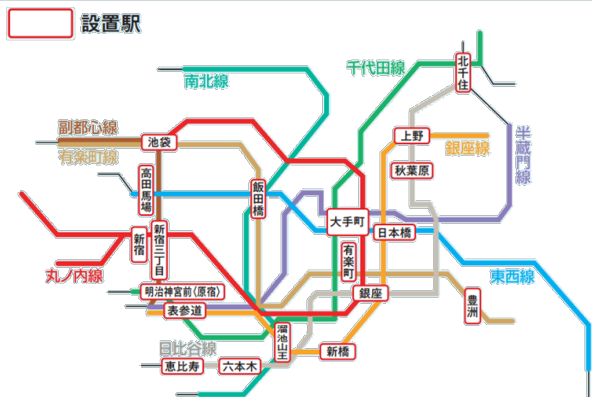

2021年11月～適用

東京メトロ  
駅デジタルサイネージ  
キャンペーンのご案内

★都心15駅の304面のモニターにまとめて掲出いただけます！

※放映時間 5：00～24：00

<対象エリア>

駅	場所	モニターサイズ	柱本数	モニター数
銀座	銀座線 松屋口改札	42	4	16
日本橋	高島屋口方面通路	60	14	56
上野	銀座線 東口改札	60	4	16
	日比谷線 車坂口改札	60	5	20
溜池山王	銀座線 溜池口改札	70	7	17
新宿	東口改札	60	6	12
池袋	丸ノ内線 東口改札	60	4	8
	副都心線 西東口改札	70	13	22
六本木	六本木交差点方面改札	60	9	21
恵比寿	JR口改札	60	3	6
秋葉原	JR口改札	60	6	12
高田馬場	JR口改札	60	5	18
北千住	中央口改札	60	2	7
飯田橋	JR口改札	60	4	16
明治神宮前	原宿口改札	60	5	17
豊洲	駅前交差点改札	70	8	21
	ららぽーと改札	70	4	6
有楽町	そごう口・銀座口改札	70	5	13

**40% OFF**

【特別価格】 **1,200,000円** (定価2,000,000円)

※税別価格です

放映期間	秒数	1ロール	開始日
7日	15秒	6分	月

★約150面のモニターで放映されます

★丸ノ内線・東西線・千代田線・半蔵門線の利用客に訴求可能！

<対象エリア>

丸ノ内線 (60インチ、4本14面)

東西線 (55・60インチ、10本34面)

千代田線 (60インチ、22本73面)

半蔵門線 (60インチ、10本32面)

※放映時間 5:00～24:00

**20% OFF**

【特別価格】 **640,000円** (定価800,000円)

※税別価格です

放映期間	秒数	1ロール	開始日
7日	15秒	6分	月

★特に流動の多い箇所に設置しており、高い訴求効果が期待できます

※放映時間 5:00～24:00

**20%  
OFF**

【特別価格】 **400,000円** (定価**500,000円**)  
※税別価格です

放映期間	秒数	1ロール	開始日
7日	15秒	6分	月

★JR改札口すぐそば！

※放映時間 5：00～24：00

**20%  
OFF**