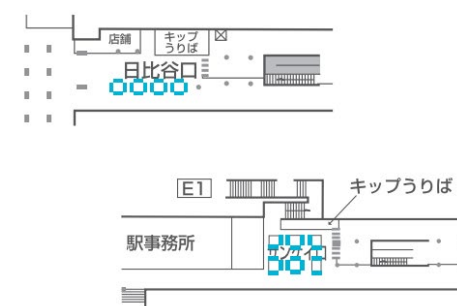

2021年11月～適用

東京メトロ  
駅デジタルサイネージ  
キャンペーンのご案内

★都心15駅の304面のモニターにまとめて掲出いただけます！

※放映時間 5：00～24：00

<対象エリア>

駅	場所	モニターサイズ	柱本数	モニター数
銀座	銀座線 松屋口改札	42	4	16
日本橋	高島屋口方面通路	60	14	56
上野	銀座線 東口改札	60	4	16
	日比谷線 車坂口改札	60	5	20
溜池山王	銀座線 溜池口改札	70	7	17
新宿	東口改札	60	6	12
池袋	丸ノ内線 東口改札	60	4	8
	副都心線 西東口改札	70	13	22
六本木	六本木交差点方面改札	60	9	21
恵比寿	JR口改札	60	3	6
秋葉原	JR口改札	60	6	12
高田馬場	JR口改札	60	5	18
北千住	中央口改札	60	2	7
飯田橋	JR口改札	60	4	16
明治神宮前	原宿口改札	60	5	17
豊洲	駅前交差点改札	70	8	21
	ららぽーと改札	70	4	6
有楽町	そごう口・銀座口改札	70	5	13

**40% OFF**

【特別価格】 **1,200,000円** (定価2,000,000円)

※税別価格です

放映期間	秒数	1ロール	開始日
7日	15秒	6分	月

★約150面のモニターで放映されます

★丸ノ内線・東西線・千代田線・半蔵門線の利用客に訴求可能！

<対象エリア>

丸ノ内線 (60インチ、4本14面)

東西線 (55・60インチ、10本34面)

千代田線 (60インチ、22本73面)

半蔵門線 (60インチ、10本32面)

※放映時間 5:00～24:00

**20% OFF**

【特別価格】 **640,000円** (定価800,000円)

※税別価格です

放映期間	秒数	1ロール	開始日
7日	15秒	6分	月