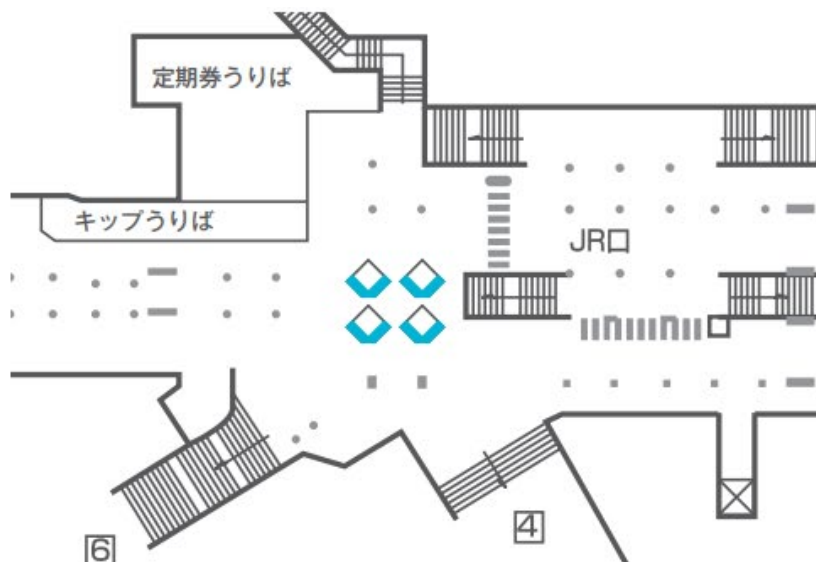

★特に流動の多い箇所に設置しており、高い訴求効果が期待できます

※放映時間 5:00～24:00

**20%  
OFF**

【特別価格】 **400,000円** (定価**500,000円**)  
※税別価格です

放映期間	秒数	1ロール	開始日
7日	15秒	6分	月

★JR改札口すぐそば！

※放映時間 5：00～24：00

**20%  
OFF**