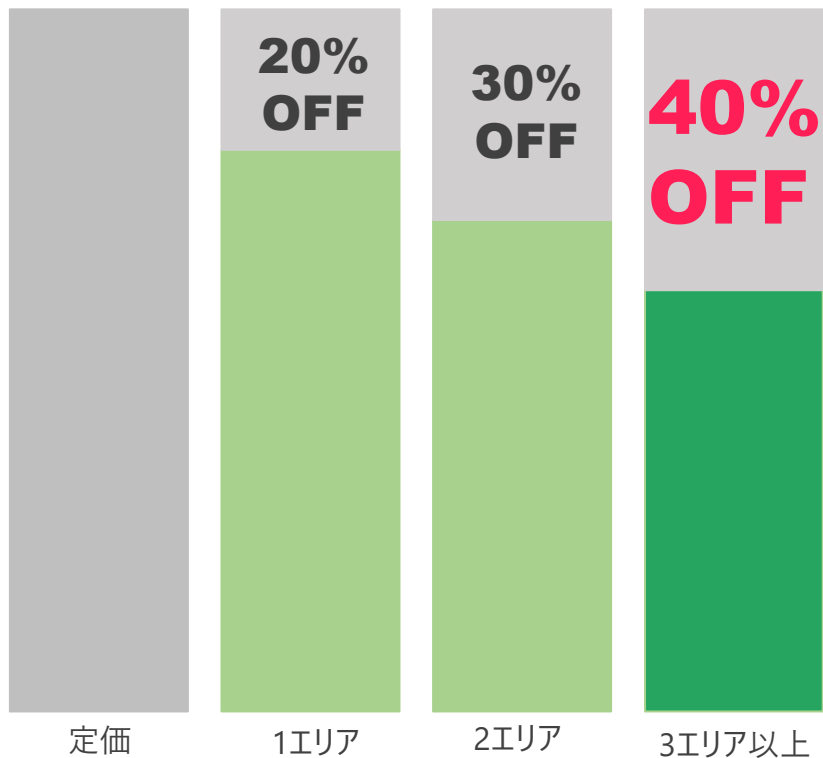

【特別価格】 **800,000円** (定価**1,000,000円**)

※税別価格です

放映期間	柱数	モニター数	秒数	開始日
7日	4本	8面	15秒	月

★ 放映箇所に応じて割引率UP！  
大規模PRにオススメです。

※放映時間 5：00～24：00

<対象エリア>

駅	エリア	掲出期間	定価	ロール	開始日
銀座	銀座線 松屋口改札	1 カ月	300,000円	6 分	1 日
日本橋	高島屋口方面通路		500,000円		
上野	銀座線 東口改札		300,000円		
	日比谷線 車坂口改札		100,000円		
溜池山王	銀座線 溜池口改札		100,000円		
新宿	東口改札 (B11出口前)		320,000円		
池袋	丸ノ内線 東口改札		300,000円		
	副都心線 西東口改札		250,000円		
	丸副ホーム連絡通路				
六本木	六本木交差点方面改札		420,000円		
恵比寿	JR口改札		200,000円		
秋葉原	JR口改札		100,000円		
飯田橋	JR口改札		300,000円		
高田馬場	JR口改札		300,000円		
北千住	中央口改札		100,000円		
明治神宮前	原宿口改札		300,000円		
豊洲	駅前交差点改札		300,000円		
	ららぽーと改札		100,000円		
有楽町	そごう口・銀座口改札		320,000円		
大手町	丸ノ内線		250,000円		
	東西線	400,000円			
	千代田線	700,000円			
	半蔵門線	200,000円			

★22駅にて放映。大迫力の80インチの大型モニターです！

★外部データとの連携により、  
様々な表現が可能なDDOOH対応

※放映時間 5:00～24:00

約**42%**  
**OFF**

【特別価格】**840,000円**

(定価**1,400,000円**) ※税別価格です

掲出期間	秒数	開始日
7日	15秒	月曜

<対象エリア>