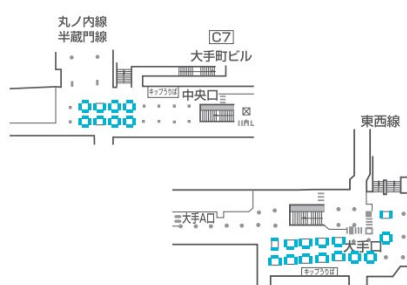

2021年11月～適用

東京メトロ  
駅デジタルサイネージ  
キャンペーンのご案内

★都心15駅の304面のモニターにまとめて掲出いただけます！

※放映時間 5：00～24：00

<対象エリア>

駅	場所	モニターサイズ	柱本数	モニター数
銀座	銀座線 松屋口改札	42	4	16
日本橋	高島屋口方面通路	60	14	56
上野	銀座線 東口改札	60	4	16
	日比谷線 車坂口改札	60	5	20
溜池山王	銀座線 溜池口改札	70	7	17
新宿	東口改札	60	6	12
池袋	丸ノ内線 東口改札	60	4	8
	副都心線 西東口改札	70	13	22
六本木	六本木交差点方面改札	60	9	21
恵比寿	JR口改札	60	3	6
秋葉原	JR口改札	60	6	12
高田馬場	JR口改札	60	5	18
北千住	中央口改札	60	2	7
飯田橋	JR口改札	60	4	16
明治神宮前	原宿口改札	60	5	17
豊洲	駅前交差点改札	70	8	21
	ららぽーと改札	70	4	6
有楽町	そごう口・銀座口改札	70	5	13

**40% OFF**

【特別価格】 **1,200,000円** (定価2,000,000円)

※税別価格です

放映期間	秒数	1ロール	開始日
7日	15秒	6分	月

★約150面のモニターで放映されます

★丸ノ内線・東西線・千代田線・半蔵門線の利用客に訴求可能！

<対象エリア>

丸ノ内線 (60インチ、4本14面)

東西線 (55・60インチ、10本34面)

千代田線 (60インチ、22本73面)

半蔵門線 (60インチ、10本32面)

※放映時間 5:00～24:00

**20% OFF**

【特別価格】 **640,000円** (定価800,000円)

※税別価格です

放映期間	秒数	1ロール	開始日
7日	15秒	6分	月

★特に流動の多い箇所に設置しており、高い訴求効果が期待できます

※放映時間 5:00～24:00

**20%  
OFF**

【特別価格】 **400,000円** (定価**500,000円**)  
※税別価格です

放映期間	秒数	1ロール	開始日
7日	15秒	6分	月

★JR改札口すぐそば！

※放映時間 5：00～24：00

**20%  
OFF**