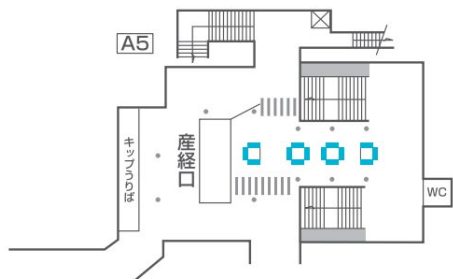

**40% OFF**

【特別価格】 **1,200,000円** (定価2,000,000円)

※税別価格です

放映期間	秒数	1ロール	開始日
7日	15秒	6分	月

★約150面のモニターで放映されます

★丸ノ内線・東西線・千代田線・半蔵門線の利用客に訴求可能！

<対象エリア>

丸ノ内線 (60インチ、4本14面)

東西線 (55・60インチ、10本34面)

千代田線 (60インチ、22本73面)

半蔵門線 (60インチ、10本32面)

※放映時間 5:00～24:00

**20% OFF**

【特別価格】 **640,000円** (定価800,000円)

※税別価格です

放映期間	秒数	1ロール	開始日
7日	15秒	6分	月