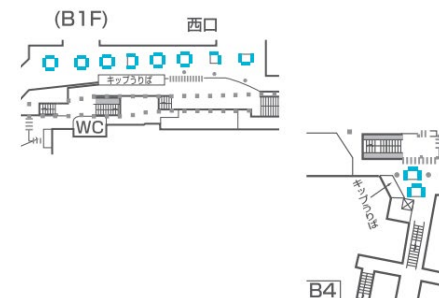

2021年11月～適用

東京メトロ  
駅デジタルサイネージ  
キャンペーンのご案内

★都心15駅の304面のモニターにまとめて掲出いただけます！

※放映時間 5：00～24：00

<対象エリア>

駅	場所	モニターサイズ	柱本数	モニター数
銀座	銀座線 松屋口改札	42	4	16
日本橋	高島屋口方面通路	60	14	56
上野	銀座線 東口改札	60	4	16
	日比谷線 車坂口改札	60	5	20
溜池山王	銀座線 溜池口改札	70	7	17
新宿	東口改札	60	6	12
池袋	丸ノ内線 東口改札	60	4	8
	副都心線 西東口改札	70	13	22
六本木	六本木交差点方面改札	60	9	21
恵比寿	JR口改札	60	3	6
秋葉原	JR口改札	60	6	12
高田馬場	JR口改札	60	5	18
北千住	中央口改札	60	2	7
飯田橋	JR口改札	60	4	16
明治神宮前	原宿口改札	60	5	17
豊洲	駅前交差点改札	70	8	21
	ららぽーと改札	70	4	6
有楽町	そごう口・銀座口改札	70	5	13

**40% OFF**

【特別価格】 **1,200,000円** (定価2,000,000円)

※税別価格です

放映期間	秒数	1ロール	開始日
7日	15秒	6分	月

★約150面のモニターで放映されます

★丸ノ内線・東西線・千代田線・半蔵門線の利用客に訴求可能！

<対象エリア>

丸ノ内線 (60インチ、4本14面)

東西線 (55・60インチ、10本34面)

千代田線 (60インチ、22本73面)

半蔵門線 (60インチ、10本32面)

※放映時間 5:00～24:00

**20% OFF**

【特別価格】 **640,000円** (定価800,000円)

※税別価格です

放映期間	秒数	1ロール	開始日
7日	15秒	6分	月

★特に流動の多い箇所に設置しており、高い訴求効果が期待できます

※放映時間 5:00～24:00

**20%  
OFF**

【特別価格】 **400,000円** (定価**500,000円**)  
※税別価格です

放映期間	秒数	1ロール	開始日
7日	15秒	6分	月

★JR改札口すぐそば！

※放映時間 5：00～24：00

**20%  
OFF**