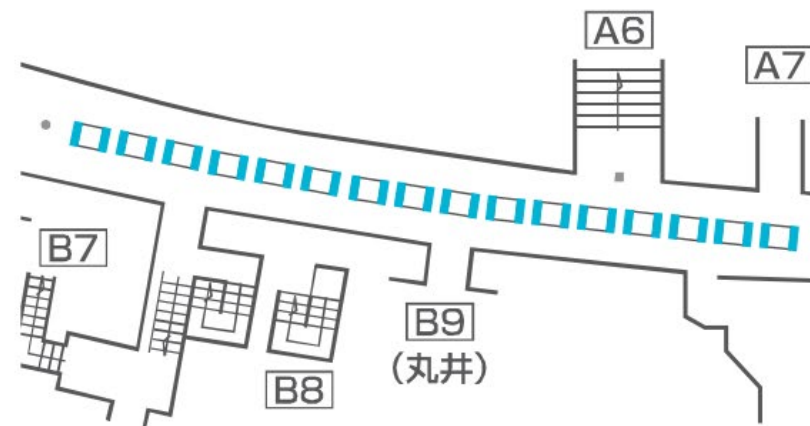

東西線 (55・60インチ、10本34面)

千代田線 (60インチ、22本73面)

半蔵門線 (60インチ、10本32面)

※放映時間 5:00～24:00

**20% OFF**

【特別価格】 **640,000円** (定価800,000円)

※税別価格です

放映期間	秒数	1ロール	開始日
7日	15秒	6分	月

★特に流動の多い箇所に設置しており、高い訴求効果が期待できます

※放映時間 5:00～24:00

**20%  
OFF**

【特別価格】 **400,000円** (定価**500,000円**)  
※税別価格です

放映期間	秒数	1ロール	開始日
7日	15秒	6分	月

★JR改札口すぐそば！

※放映時間 5：00～24：00

**20%  
OFF**

【特別価格】 **800,000円** (定価**1,000,000円**)

※税別価格です

放映期間	柱数	モニター数	秒数	開始日
7日	4本	8面	15秒	月

★ 放映箇所に応じて割引率UP！  
大規模PRにオススメです。

※放映時間 5：00～24：00

<対象エリア>

駅	エリア	掲出期間	定価	ロール	開始日
銀座	銀座線 松屋口改札	1 カ月	300,000円	6 分	1 日
日本橋	高島屋口方面通路		500,000円		
上野	銀座線 東口改札		300,000円		
	日比谷線 車坂口改札		100,000円		
溜池山王	銀座線 溜池口改札		100,000円		
新宿	東口改札 (B11出口前)		320,000円		
池袋	丸ノ内線 東口改札		300,000円		
	副都心線 西東口改札		250,000円		
	丸副ホーム連絡通路				
六本木	六本木交差点方面改札		420,000円		
恵比寿	JR口改札		200,000円		
秋葉原	JR口改札		100,000円		
飯田橋	JR口改札		300,000円		
高田馬場	JR口改札		300,000円		
北千住	中央口改札		100,000円		
明治神宮前	原宿口改札		300,000円		
豊洲	駅前交差点改札		300,000円		
	ららぽーと改札		100,000円		
有楽町	そごう口・銀座口改札		320,000円		
大手町	丸ノ内線		250,000円		
	東西線	400,000円			
	千代田線	700,000円			
	半蔵門線	200,000円			